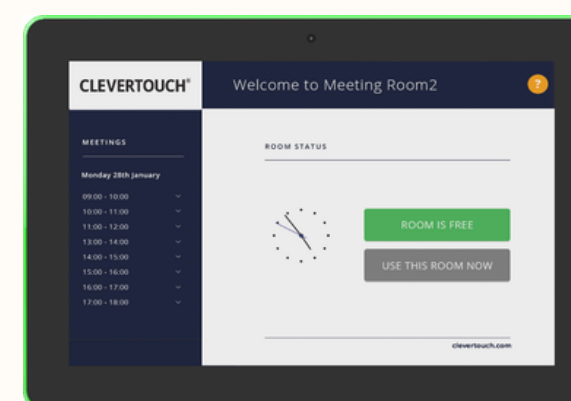

LIVE ROOM

Preu

CLEVER LIVE ROOM BOOKING 2 10.1" Android 13	596,27€ + IVA
--	---------------

SUPORTS

Preu

SOPORT MONITOR PARET/TERRA 55"-98" VESA HASTA 800x600 100 KG	315€ + IVA
SOPORT MONITOR MÓVIL FLEX 55"-98" 100 KG VESA 800x600	360€ + IVA
SOPORT MONITOR INTERACTIU TAULA MOTORIZADA 100 KG VESA 400x400 - 800x800	780€ + IVA